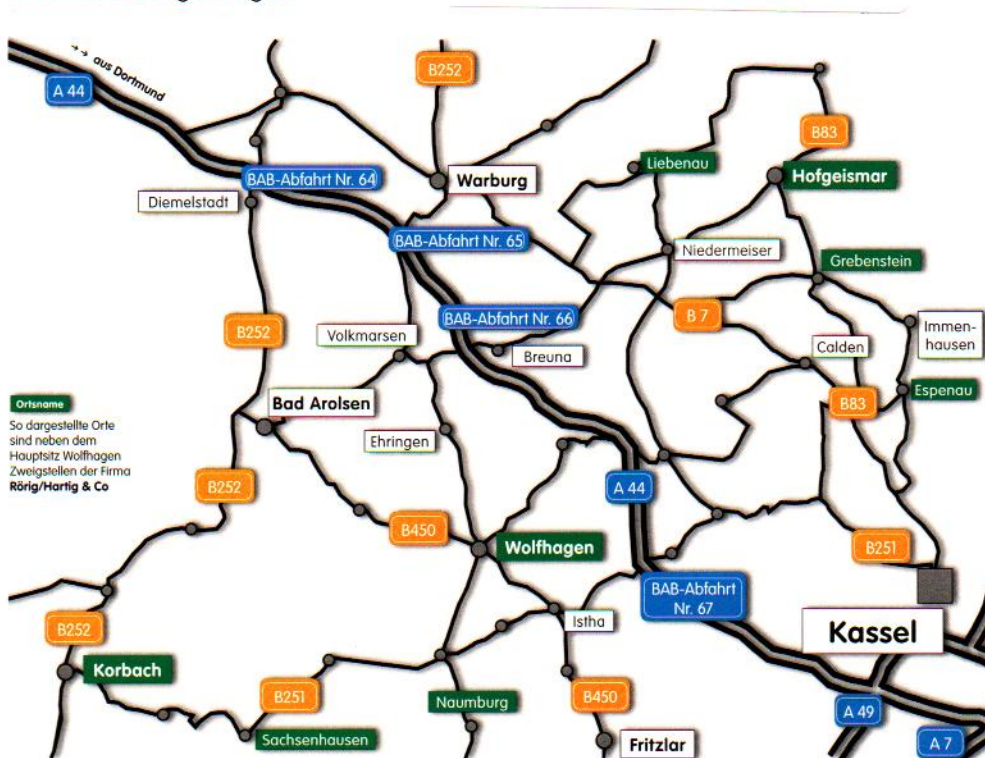

Rörig-Hartig
Landwarenhandel
Liebenau (Hofgeismar)
 Bahnhofstraße 12
 34396 Liebenau
 Tel. 05676 92159-0
 Fax 05676 92159-9
 liebenau@roerig-hartig.de

Rörig-Hartig
Landwarenhandel
Espenau
 Hohenkirchner Str. 1
 34314 Espenau
 Tel. 05673 7947
 Fax 05673 929889
 espenau@roerig-hartig.de