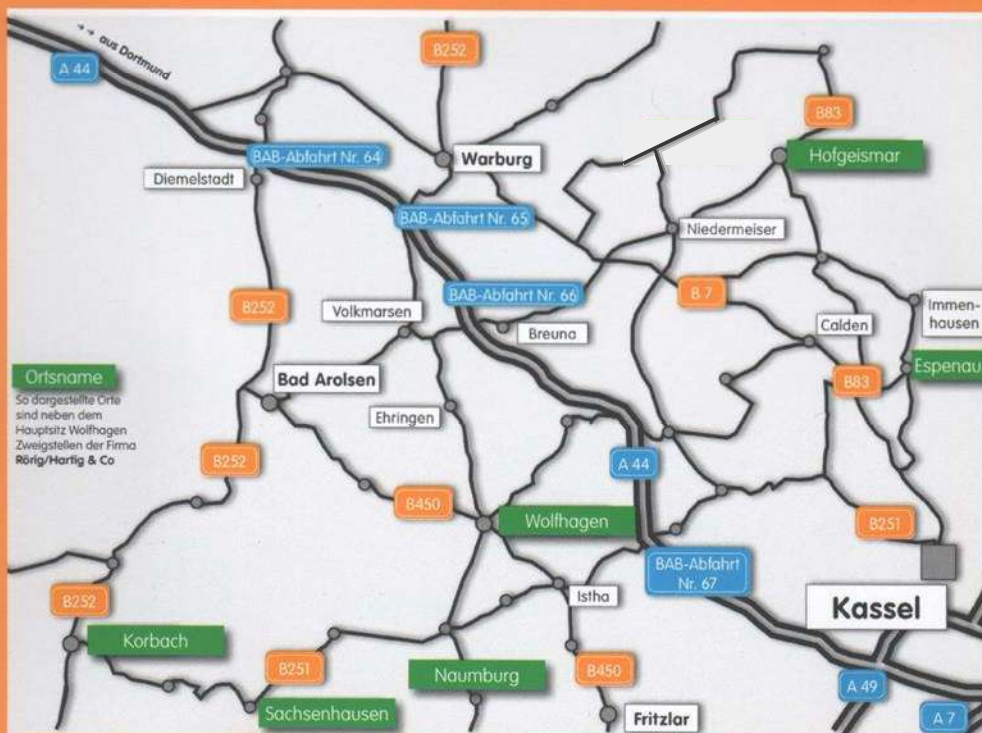

Rörig-Hartig
Landwarenhandel
Sachsenhausen
Gewerbering 5
34513 Waldeck-Sachsenhausen
Tel. 05634 7833
Fax 05634 278
sachsenhausen@roerig-hartig.de

Rörig-Hartig
Landwarenhandel
Naumburg
Lerchenweg 2
34311 Naumburg
Tel. 05625 7493
Fax 05625 922265
naumburg@roerig-hartig.de

RÖRIG-HARTIG & CO. LANDWARENHANDEL GMBH

Sandweg 2
34466 Wolfhagen
Tel. **05692 99760-0**
Fax **05692 99760-29**
info@roerig-hartig.de
www.roerig-hartig.de

Disposition Stückgut:

Tel. 05692 99760-10
dispo@roerig-hartig.de

Disposition Getreide und Dünger:

Tel. 05692 99760-14
getreide@roerig-hartig.de

Disposition Futter und Holzpellets:

Tel. 05692 99760-14
futter@roerig-hartig.de
info@holzpellets-nordhessen.de

Disposition Buchhaltung:

Tel. 05692 99760-15
buchhaltung@roerig-hartig.de

Besuchen Sie unsere
Website

www.facebook.com/Roerig.Hartig