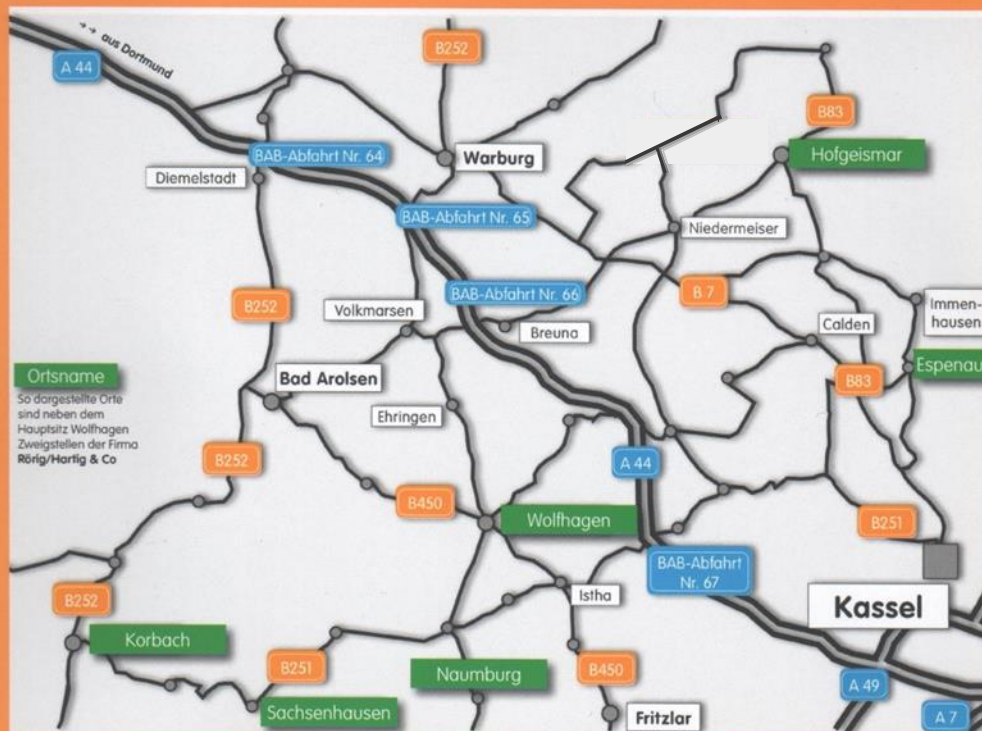

Rörig-Hartig
Landwarenhandel
Sachsenhausen
Gewerbering 5
34513 Waldeck-Sachsenhausen
Tel. 05634 7833
Fax 05634 278
sachsenhausen@roerig-hartig.de

Rörig-Hartig
Landwarenhandel
Naumburg
Lerchenweg 2
34311 Naumburg
Tel. 05625 7493
Fax 05625 922265
naumburg@roerig-hartig.de

RÖRIG-HARTIG & CO. **LANDWARENHANDEL GMBH**

Sandweg 2
34466 Wolfhagen
Tel. 05692 99760-0
Fax 05692 99760-29
info@roerig-hartig.de
www.roerig-hartig.de

Disposition Stückgut:

Tel. 05692 99760-10
dispo@roerig-hartig.de

Disposition Getreide und Dünger:

Tel. 05692 99760-14
getreide@roerig-hartig.de

Disposition Futter und Holzpellets:

Tel. 05692 99760-14
futter@roerig-hartig.de
info@holzpellets-nordhessen.de

Disposition Buchhaltung:

Tel. 05692 99760-15
buchhaltung@roerig-hartig.de

Besuchen Sie unsere
Website

www.facebook.com/Roerig.Hartig